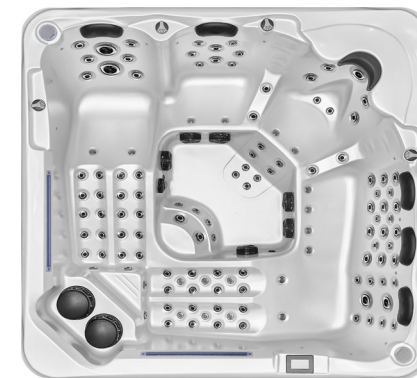

Elettronica&Display
Balboa Water Group