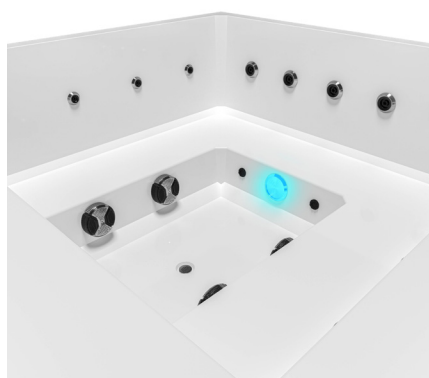

Scocca
Aristech Surfaces