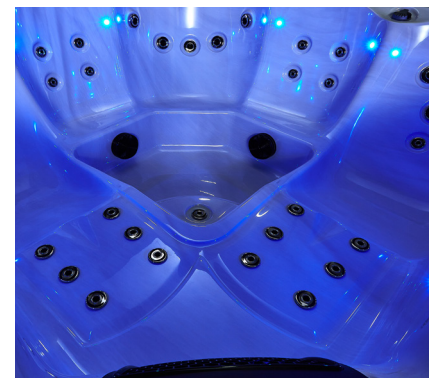

Elettronica&Display
Balboa Water Group

Scocca
Aristech Surfaces

Telaio
Acciaio inox

GREEN

ATLANTA

Dimensioni 200 x 200 cm, h 83 cm | **Peso** 290 Kg
Litri 900 L | **Sedute** 5

Fondo protettivo	abs
Coibentazione scocca	25 mm
Cromoterapia	16 led multicolor
Coibentazione pannelli	inclusa
Getti idromassaggio	40
Regolazione idromassaggio	inclusa
Riscaldatore	Kw 2
Sistema di filtraggio	a cartuccia
Pompa di ricircolo e idromassaggio	Kw 2,2
Fontane e cascata	incluse
Connessione risparmio energetico	inclusa