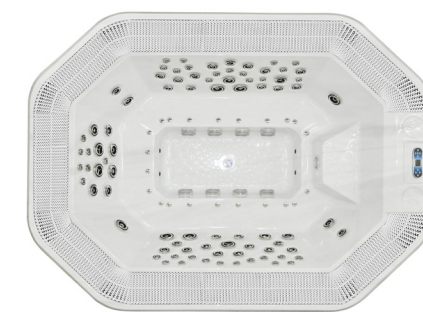

Elettronica&Display
Balboa Water Group