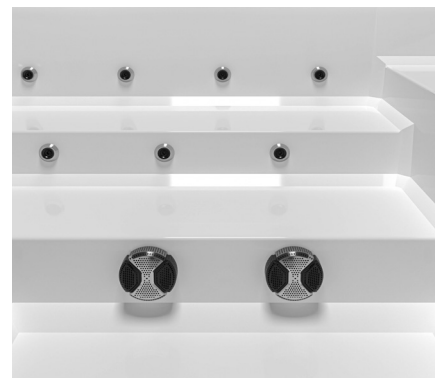

DESIGN

SEVILLE

Dimensioni 200 x 200 cm, h 82 cm | **Peso** 290 Kg
Litri 900 L | **Sedute** 3

Fondo protettivo	abs
Coibentazione scocca	25 mm
Cromoterapia	faro multicolor
Coibentazione pannelli	inclusa
Getti idromassaggio	44
Regolazione idromassaggio	inclusa
Riscaldatore	Kw 2
Sistema di filtraggio	a cartuccia
Pompa di ricircolo	Kw 0,26
Pompa idromassaggio	Kw 2,2
Fontane e cascata	incluse
Connessione risparmio energetico	inclusa

Elettronica&Display
Balboa Water Group