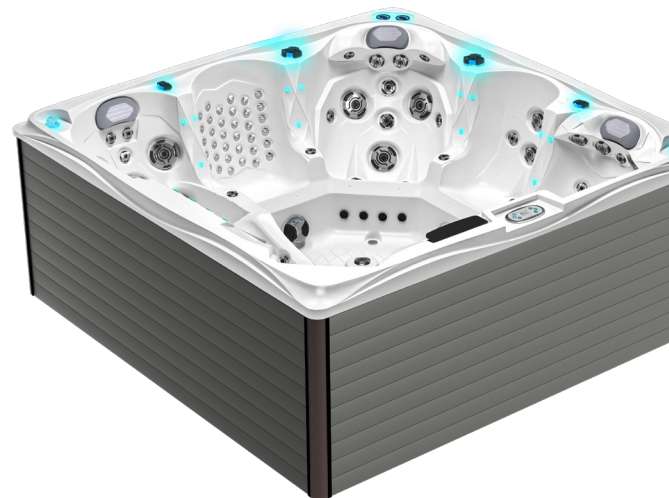

Elettronica&Display
Balboa Water Group

Scocca Aristech Surfaces
Telaio Acciaio inox

Sistema audio bluetooth + casse led
incluso

MOON

CALIFORNIA

Dimensioni 230 x 230 cm, h 92 cm | **Peso** 370 Kg
Litri 1300 L | **Sedute** 5

Fondo protettivo	abs
Coibentazione scocca	25 mm
Cromoterapia	12 led multicolor
Coibentazione pannelli	inclusa
Getti idromassaggio	120
Regolazione idromassaggio	inclusa
Riscaldatore	Kw 3
Sistema di filtraggio	a cartuccia
Pompa di ricircolo	Kw 0,26
Pompa idromassaggio	Kw 1,5 + Kw 1,5 + Kw 1,5
Fontane e cascata	incluse
Connessione risparmio energetico	inclusa