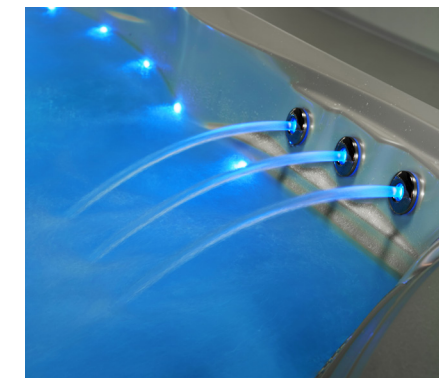

Sistema audio bluetooth + casse led
incluso