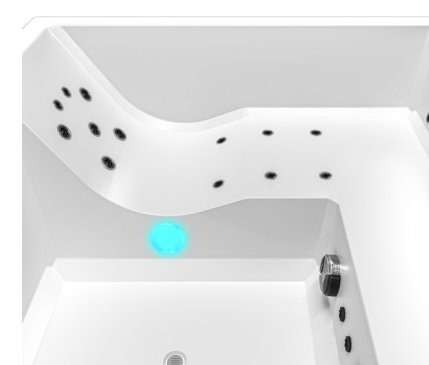

Elettronica&Display
Balboa Water Group

Scocca
Aristech Surfaces

Telaio
Acciaio inox

DESIGN

SPLIT

Dimensioni 220 x 220 cm, h 90 cm | **Peso** 350 Kg
Litri 1200 L | **Sedute** 6

Fondo protettivo	abs
Coibentazione scocca	25 mm
Cromoterapia	12 led multicolor
Coibentazione pannelli	inclusa
Getti idromassaggio	115
Regolazione idromassaggio	inclusa
Riscaldatore	Kw 3
Sistema di filtraggio	a cartuccia
Pompa di ricircolo	Kw 0,26
Pompa idromassaggio	Kw 1,5 + Kw 1,5
Fontane e cascata	incluse
Connessione risparmio energetico	inclusa

Elettronica&Display
Balboa Water Group

Scocca Aristech Surfaces
Telaio Acciaio inox

Sistema audio bluetooth + casse led
incluso

Contatti

 www.joyeespa.it

 Joyee_ita

 Joyee Wellness & Spa

 info@joyeespa.it